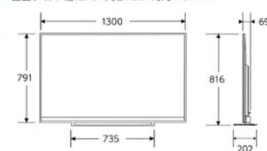

TOSHIBA

会議室・教室向け
4K液晶ディスプレイのおすすめ

＜特徴＞

- ・通常TVの4倍、画素数
- ・明るい部屋で使用可
- ・簡単操作PCと繋ぐだけ

会議室・教室でお使いのプロジェクター
今回は、4K液晶ディスプレイに
買い替えませんか？

12～14人用 会議室向け 58型 4K-TV (58M510X)

外形寸法：幅1300×高さ816×奥行202mm (スタンド使用時)
画面サイズ：幅1270×高さ721/対角1461mm