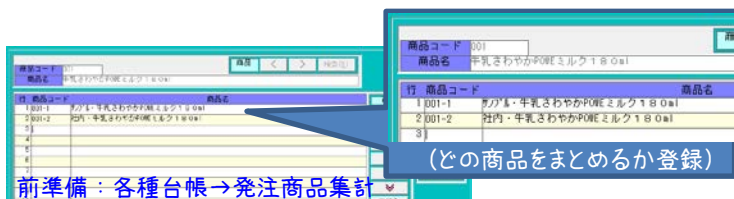

「迷うことなく決定。」

導入の課題ときっかけ

同業でお手伝いに行っていた時、使用されていたのが乳POWERで自宅のシステムも古くなり買替を検討している最中でした。

導入理由

ソフトは見てましたので、操作性や問合せなども丁寧に色々相談にも乗っていただいたのを実感しており、迷うことなく決定しました。

導入システム図

現状と今後について

システムは現在の内容で満足していますが、全てを使わないので資料や機能についてOSCさんと相談しながら使いこなしていきたいと思っています。

要望

たまにマニュアルに目を通すのですが少し解りづらいので工夫してほしい。

OSCより：すみません現在PDF形式で乳Pを操作しながら見れるようにならないか企画中です。

乳POWER700

こんな機能知っていますか？

Q：同じ商品でサンプルと社内用とあり、発注する時バラバラで集計してくるので電卓で計算しています、ミスがあるのと面倒なのでいい方法はありますか？

A：発注商品集計を利用してください。

前準備：各種台帳→発注商品集計

(どの商品をまとめるか登録)

本数集計表→発注商品集計 する

「集計しない」の場合

001	POWER180ml	32
001-1	S-POWER180ml	1
001-2	社・P180ml	1
※ 小計 ※	000月水金配課コース	75

「集計する」の場合

002	POWER牧場	10
001	POWER180ml	34
※ 小計 ※	000月水金配課コース	75

OSCの商品紹介コーナー

4K液晶ディスプレイ