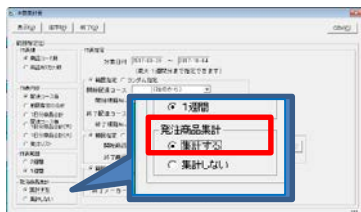

本数集計表→発注商品集計 ☒ する

「集計しない」の場合

001	POWER180ml	32
001-1	S-POWER180ml	1
001-2	社・P180ml	1
※ 小計 ※	000月水金配課コース	75

「集計する」の場合

002	POWER牧場	10
001	POWER180ml	34
※ 小計 ※	000月水金配課コース	75