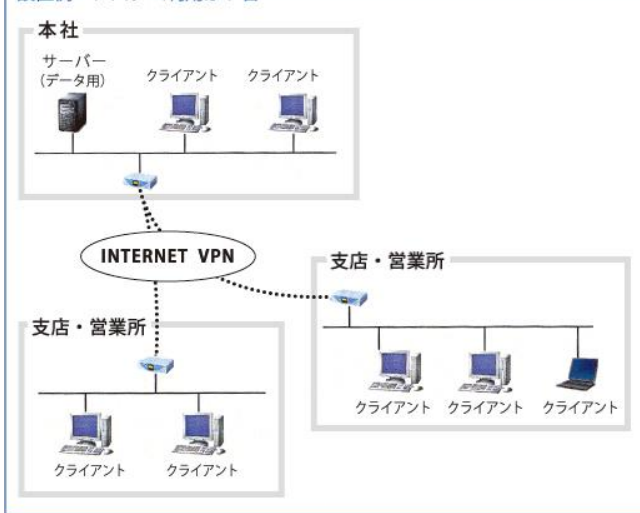

乳POWER 通信 第5号

支店をお持ちの方に朗報です! 「乳POWER700N」リリース!!

設置例: システム利用が7台

本支店間ネットワークシステム対応の乳POWER700Nをリリースしました。

複数店舗がある販売店様にオススメです!!

☆乳POWER700Nの特徴☆

- ・ 本社からは各店舗の売上や保有件数などのデータをリアルタイムに確認できます。
- ・ 支店で変更したデータもすぐに反映されます。
- ・ 本社で入金入力や請求書・各帳票の発行、商品のコードや単価など一元管理をすることができます。
- ・ 本社と支店で二重入力をしなくて済みます。
- ・ 操作履歴の確認ができます。
- ・ 入力・出力制限ができます。

今まで各店舗のデータの管理に不便を感じておられ、もう少し簡単に一元管理したいと思われる販売店様は是非お問い合わせください。いつでもデモにお伺いさせていただきます。

★乳POWER-NAVI ★ 乳POWERにナビシステムが追加されます!

ドライバーの指定した配達先をルート案内し、配達を支援します

今夏に新しい機能としてナビがついた乳POWER、乳POWER-NAVIをリリースする予定です。

カーナビ同等の右左折禁止、一方通行の規制情報を考慮したルート検索とルート案内機能により、ドライバーの配達を支援します。入力した全配達先を地図上に一括表示し、配達先の分布を視覚化することにより、ドライバーは直感的な配達順を判断可能になり、走行時間と距離の短縮を実現します。