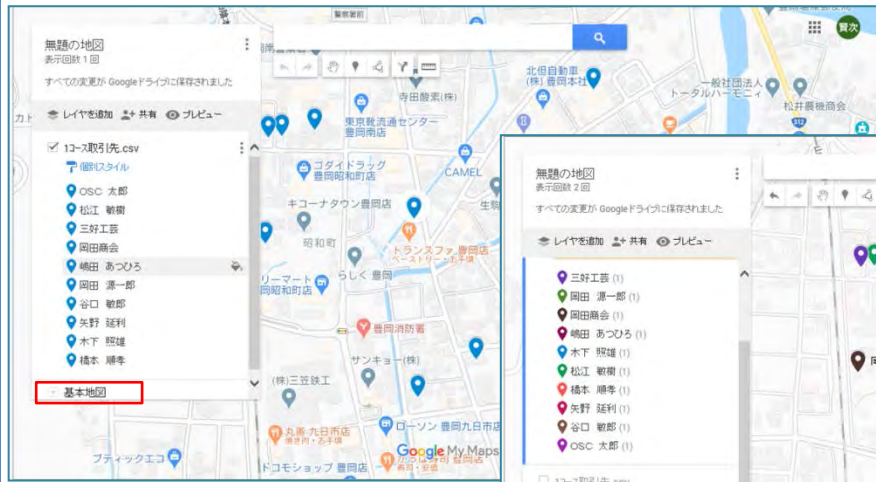

Googleマップに乳POWERのお客様を表示

※ 乳POWERで準備をしよう。

a. 1コースの取引先を地図にマークをしたい。
乳P900管理資料、商品取引先リストを利用
(乳Pはすべての帳票でCSV出力が可能で
るので必要に応じて帳票選択してください)

c. 帳票出力先を指定、デスクトップに保存します

※ CSV出力後
住所が正確
でない行は
訂正。
正しい地図
表示

※ Googleマップを使うには
Googleのアカウントが必須です。

① Googleマップを開きます。

② 開いたら、画面左上の[三本線(メニュー)]をクリックします。

③ マイプレスをクリックします。

⑥ インポートをクリックします。

⑧ 用意したデスクトップの
1コース取引先.csvを
選択し開くをクリックします。

⑨ 目印を配置する位置
得意先住所1を選択し 続行。
マーカータイトル
得意先名を選択し 完了。

結果は裏面へ

☆ 基本地図の設定で下図のようなタイプもあります。

※ インポート後位置等が正確でない場合は編集で修正してください。

注) Googleマップの利用規約に基いてご使用ください。

乳POWER900

こんな機能知っていますか？

Q : あるお客様がよく出たり入ったりされているようで状況を確認したいのですが、何かありますか？

A : 調べたいお客様を契約画面で呼出、下図のメニューバー契約より 契約履歴 を選択してください、過去の契約期間がすべて表示されます。

No.	契約担当者	契約日	初回配達日	最終配達日	解約日	選択中の契約履歴
1	香岡 花子	2019/12/21	2017/12/26	2014/02/05	2011/11/05	香岡 花子
2	香岡 花子	2019/12/21	2020/03/31	2019/12/27	2020/03/30	河越 幸