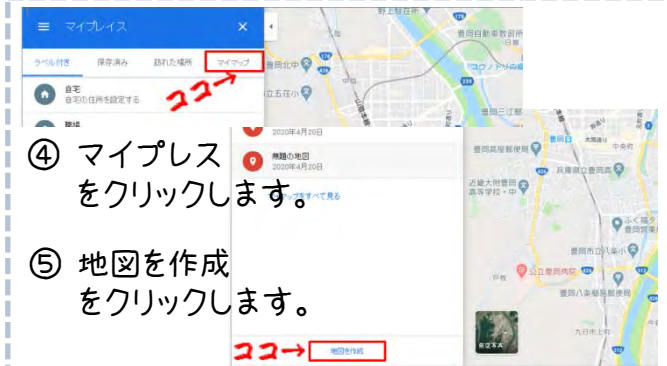

Googleマップに乳POWERのお客様を表示

※ 乳POWERで準備をしよう。

a. 1コースの取引先を地図にマークをしたい。
乳P900管理資料、商品取引先リストを利用
(乳Pはすべての帳票でCSV出力が可能で
るので必要に応じて帳票選択してください)

c. 帳票出力先を指定、デスクトップに保存します

※ CSV出力後
住所が正確
でない行は
訂正。
正しい地図
表示

※ Googleマップを使うには
Googleのアカウントが必須です。

① Googleマップを開きます。

② 開いたら、画面左上の[三本線(メニュー)]をクリックします。

③ マイプレスをクリックします。

⑥ インポートをクリックします。

⑧ 用意したデスクトップの
1コース取引先.csvを
選択し開くをクリックします。

⑨ 目印を配置する位置
得意先住所1を選択し 続行。
マーカータイトル
得意先名を選択し 完了。

結果は裏面へ

☆ 基本地図の設定で下図のようなタイプもあります。