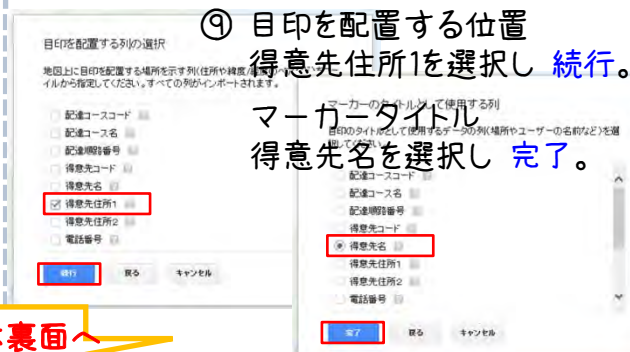

① Googleマップを開きます。

② 開いたら、画面左上の[三本線(メニュー)]をクリックします。

③ マイプレスをクリックします。

⑥ インポートをクリックします。

⑧ 用意したデスクトップの
1コース取引先.csvを
選択し開くをクリックします。

⑨ 目印を配置する位置
得意先住所1を選択し 続行。
マーカータイトル
得意先名を選択し 完了。

結果は裏面へ

☆ 基本地図の設定で下図のようなタイプもあります。

※ インポート後位置等が正確でない場合は編集で修正してください。

注) Googleマップの利用規約に基いてご使用ください。

乳POWER900

こんな機能知っていますか？

Q : あるお客様がよく出たり入ったりされているようで状況を確認したいのですが、何かありますか？

A : 調べたいお客様を契約画面で呼出、下図のメニューバー契約より 契約履歴 を選択してください、過去の契約期間がすべて表示されます。

No.	契約担当者	契約日	初回配達日	最終配達日	解約日	選択中の契約履歴
1	香岡 花子	2019/12/21	2017/12/26	2014/02/05	2011/11/05	香岡 花子
2	香岡 花子	2019/12/21	2020/03/31	2019/12/27	2020/03/30	河越 幸