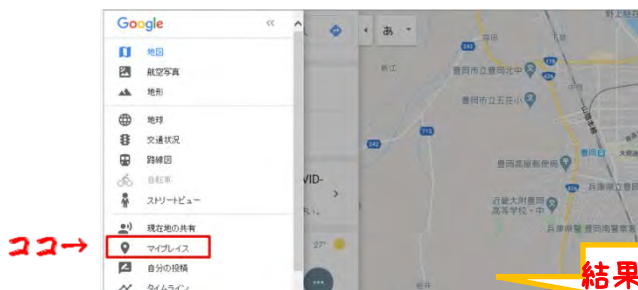

Googleマップに乳POWERのお客様を表示

※ 乳POWERで準備をしよう。

a. 1コースの取引先を地図にマークをしたい。
乳P900管理資料、商品取引先リストを利用
(乳Pはすべての帳票でCSV出力が可能で
るので必要に応じて帳票選択してください)

c. 帳票出力先を指定、デスクトップに保存します

※ CSV出力後
住所が正確
でない行は
訂正。
正しい地図
表示

※ Googleマップを使うには
Googleのアカウントが必須です。

① Googleマップを開きます。

② 開いたら、画面左上の[三本線(メニュー)]をクリックします。

③ マイプレスをクリックします。

⑥ インポートをクリックします。

⑧ 用意したデスクトップの
1コース取引先.csvを
選択し開くをクリックします。

⑨ 目印を配置する位置
得意先住所1を選択し 続行。
マーカータイトル
得意先名を選択し 完了。

結果は裏面へ

☆ 基本地図の設定で下図のようなタイプもあります。