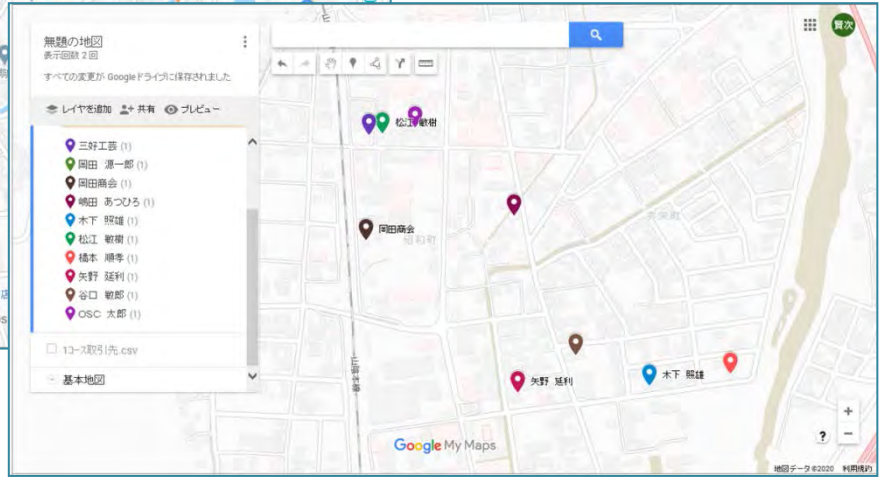

Googleマップに乳POWERのお客様を表示

※ 乳POWERで準備をしよう。

a. 1コースの取引先を地図にマークをしたい。
乳P900管理資料、商品取引先リストを利用
(乳Pはすべての帳票でCSV出力が可能で
るので必要に応じて帳票選択してください)

c. 帳票出力先を指定、デスクトップに保存します

※ CSV出力後
住所が正確
でない行は
訂正。
正しい地図
表示

※ Googleマップを使うには
Googleのアカウントが必須です。

① Googleマップを開きます。

② 開いたら、画面左上の[三本線(メニュー)]をクリックします。

③ マイプレスをクリックします。

⑥ インポートをクリックします。

⑧ 用意したデスクトップの
1コース取引先.csvを
選択し開くをクリックします。

⑨ 目印を配置する位置
得意先住所1を選択し 続行。
マーカータイトル
得意先名を選択し 完了。

結果は裏面へ

☆ 基本地図の設定で下図のようなタイプもあります。

※ インポート後位置等が正確でない場合は編集で修正してください。

注) Googleマップの利用規約に基いてご使用ください。

乳POWER900

こんな機能知っていますか？

Q : あるお客様がよく出たり入ったりされているようで状況を確認したいのですが、何かありますか？

A : 調べたいお客様を契約画面で呼出、下図のメニューバー契約より 契約履歴 を選択してください、過去の契約期間がすべて表示されます。

No.	契約担当者	契約日	初回配達日	最終配達日	解約日	選択中の契約履歴
1	香岡 花子	2019/12/21	2017/12/26	2014/02/05	2011/11/05	香岡 花子
2	香岡 花子	2019/12/21	2020/03/31	2019/12/27	2020/03/30	河越 幸