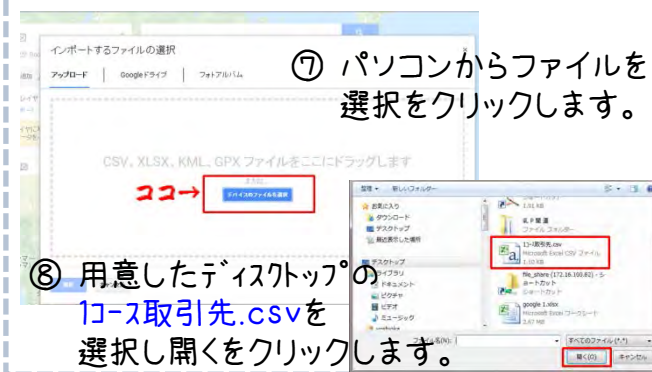

Googleマップに乳POWERのお客様を表示

※ 乳POWERで準備をしよう。

a. 1コースの取引先を地図にマークをしたい。
乳P900管理資料、商品取引先リストを利用
(乳Pはすべての帳票でCSV出力が可能で
るので必要に応じて帳票選択してください)

c. 帳票出力先を指定、デスクトップに保存します

※ CSV出力後
住所が正確
でない行は
訂正。
正しい地図
表示

※ Googleマップを使うには
Googleのアカウントが必須です。

① Googleマップを開きます。

② 開いたら、画面左上の[三本線(メニュー)]をクリックします。

③ マイプレスをクリックします。

⑥ インポートをクリックします。

⑧ 用意したデスクトップの
1コース取引先.csvを
選択し開くをクリックします。

⑨ 目印を配置する位置
得意先住所1を選択し 続行。
マーカータイトル
得意先名を選択し 完了。

結果は裏面へ

☆ 基本地図の設定で下図のようなタイプもあります。

※ インポート後位置等が正確でない場合は編集で修正してください。

注) Googleマップの利用規約に基いてご使用ください。

乳POWER900

こんな機能知っていますか？

Q : あるお客様がよく出たり入ったりされているようで状況を確認したいのですが、何かありますか？

A : 調べたいお客様を契約画面で呼出、下図のメニューバー契約より 契約履歴 を選択してください、過去の契約期間がすべて表示されます。

No.	契約担当者	契約日	初回配達日	最終配達日	解約日	選択中の契約履歴
1	香岡 花子	2019/12/21	2017/12/26	2014/02/05	2011/11/05	香岡 花子
2	香岡 花子	2019/12/21	2020/03/31	2019/12/27	2020/03/30	河越 幸